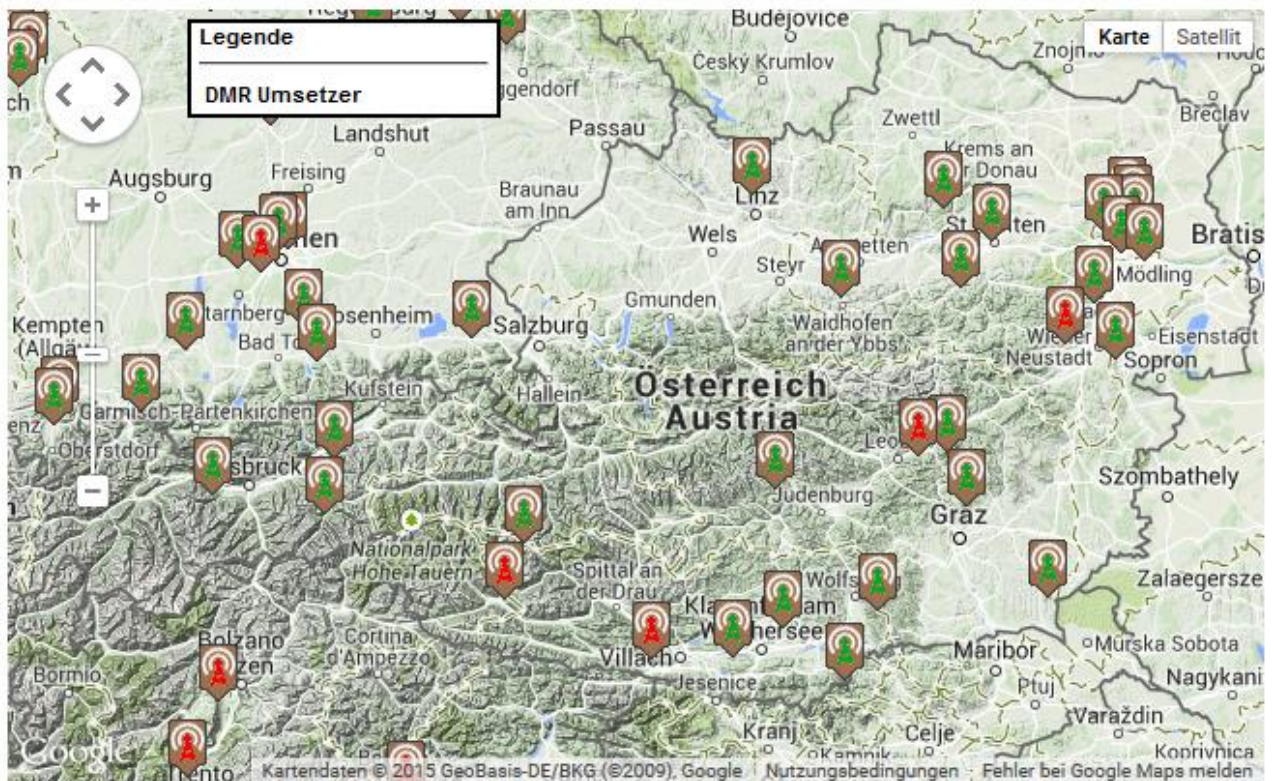

Frequenzen-OE

Aus OE Wiki

Frequenzen:

Betriebsparameter:

DMR in OE Austria

Type	QTH	Call	QRG	Shift	ID	CC	Sysop	TG
MARC	Sonnblick	OE2XSV	439.08750	-7.600	232201	1	OE7JTK	
HYT	Hohe Wand	OE3XTR	438.4	-7.6	232391	1	OE3KLU	
HYT	Wien 22	OE1XIK	438.425	-7.6	232191	1	OE1KBC	4180
MARC	Wien/Bisamberg	OE1XAR	438.5	-7.6	232100	1	OE1KBC	4191
MARC	Bad Voeslau/Harzberg	OE3XDB	438.47500	-7.600	232101	1	OE3DNW	4191
MARC	Wien/Wienerberg	OE1XQU	438.82500	-7.600	232102	1	OE1BAD	4191
MARC	Exelberg	OE3XQA	438.67500	-7.600	232104	1	OE1BAD	4191

MARC Brentenriegl	OE4XUB	438.55000	-7.600	232401	1	OE3DNW	4191
HYT Wienerberg	OE1XQU	438.45	-7.6	232192	1	OE1KBC	4191
HYT Laaerberg	OE1XQU	145.5875	-0.6	232193	1	OE1KBC	4191
HYT HTL St. Poelten	OE3XYR	438.375	-7.6	232392	1	OE3JOA	4191
HYT Stuhleck/Test	OE6XCD	438.975	-7.6	232605	1	OE3KLU	4191
HYT Saurachberg	OE8XIK	438.425	-7.6	232893	1	OE1KBC	4191
MARC Sonntagberg	OE3XRB	438.55000	-7.600	232302	1	OE3NRS	4193
MARC Jauerling	OE3XHB	438.425	-7.6	232303	1	OE3NRS	4193
MARC Kirchberg/Pielach	OE3XKC	438.50000	-7.600	232304	1	OE3ICU	4193
MARC Lichtenberg	OE5XLL	438.47500	-7.600	232501	1	OE5RNL	4193
MARC Schoeckl	OE6XAG	438.6	-7.6	232601	1	OE6DJG	4196
MARC Rennfeld	OE6XBG	438.92500	-7.600	232602	1	OE6VHF	4196
MARC Schoenbergkopf	OE6XAR	438.42500	-7.600	232603	1	OE6POD	4196
HYT Stradner Kogel	OE6XBF	438.9125	-7.6	232604	1	OE6JWD	4196
MARC Bruckerberg/Zillert.	OE7XZH	438.45000	-7.600	232701	1	OE7ANH	4197
MARC Rangger Koepfl	OE7XBI	439.07500	-7.600	232702	1	OE7WSH	4197
MARC Penken/Zillertal	OE7XTT	438.35	-7.6	232703	1	OE7FMI	4197
MARC Pyramidenkogel	OE8XKK	438.6	-7.6	232108	1	OE8HJK	4198
MARC Petzen	OE8XPK	438.50000	-7.600	232802	1	OE8HJK	4198
MARC Magdalensberg	OE8XMK	438.85000	-7.600	232803	1	OE8HJK	4198
HYT Petzen	OE8XPK	145.7375	-0.6	232894	1	OE8HJK	4198
HYT Koralm	OE8XLK	438.7	-7.6	232896	1	OE8URQ	4198
HYT Pfaender / Bregenz	OE9XVJ	438.5	-7.6	232991	1	OE9LTV	4199